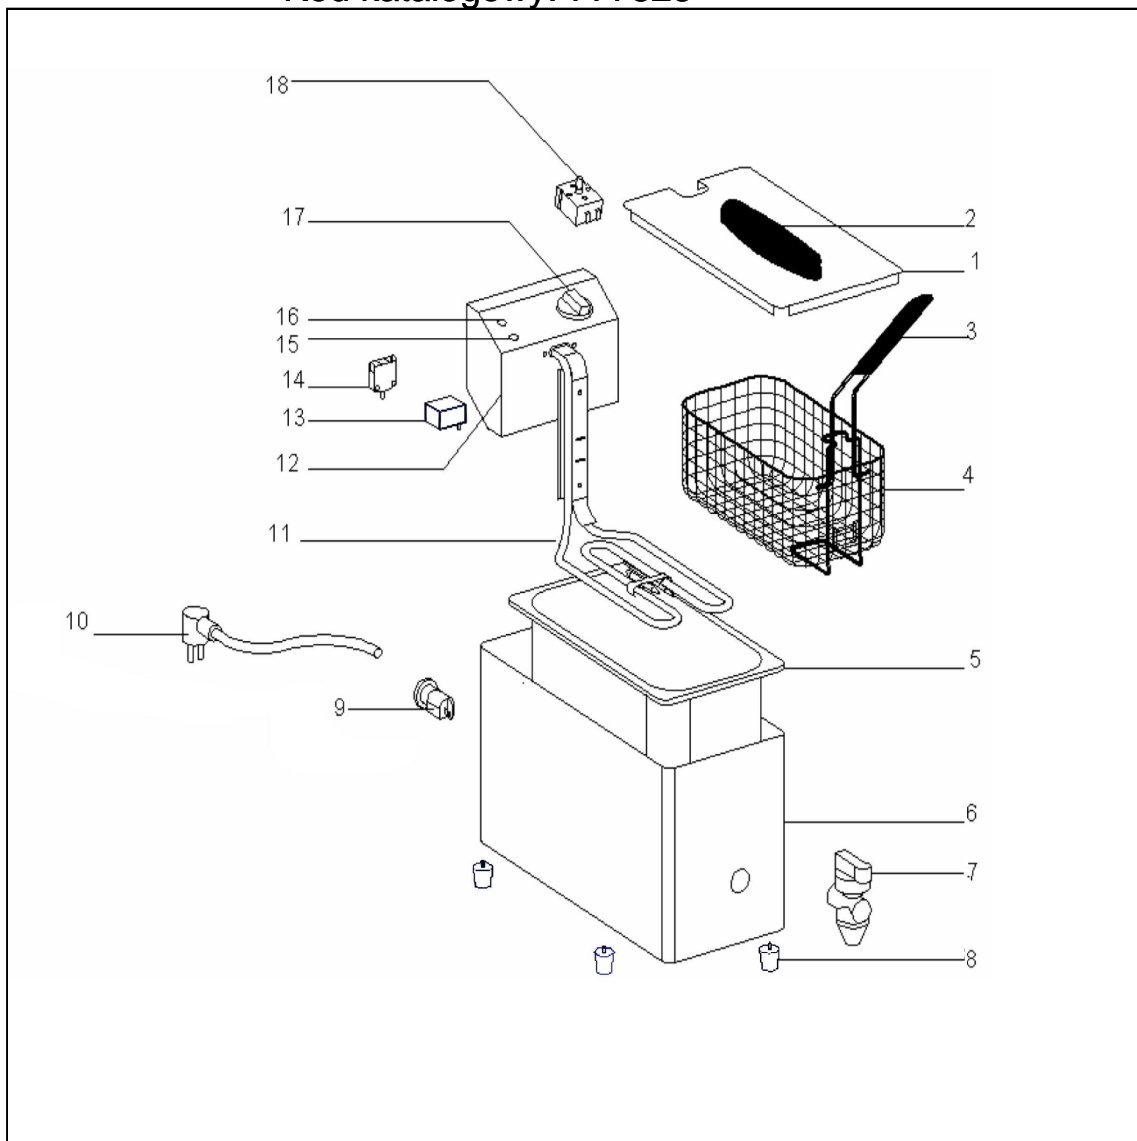

frytownica nastawna 8 l z kranem

Kod katalogowy: 777325

Nr części (V nr rys.-nr części z rysunku)	Nazwa	Kod
V777325-01	Pokrywa	
V777325-02	Rączka pokrywy	
V777325-03	Rączka kosza	
V777325-04	Kosz	C002795
V777325-05	Pojemnik	C002811
V777325-06	Obudowa	
V777325-07	Kranik spustowy	C002666
V777325-08	Nóżka	
V777325-09	Ogranicznik przewodu zasilającego	
V777325-10	Przewód zasilający	
V777325-11	Grzałka	
V777325-12	Obudowa panela	C002851
V777325-13	Termostat bezpieczeństwa	C002549
V777325-14	Wyłącznik krańcowy	C002564
V777325-15	Kontrolka czerwona	C002569
V777325-16	Kontrolka zielona	C002570
V777325-17	Pokrętło	C002590
V777325-18	Termostat	C002551